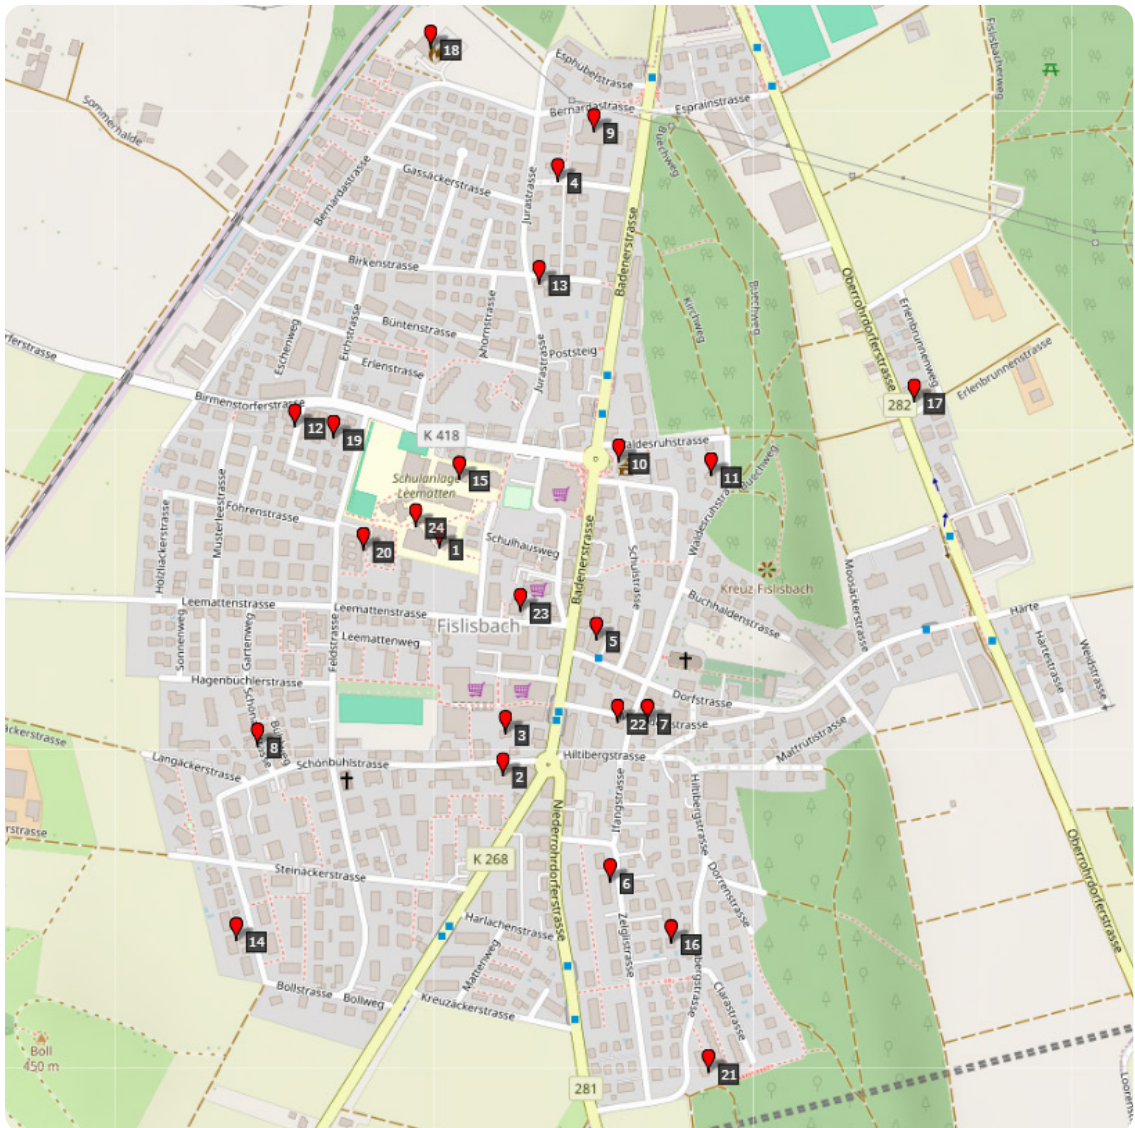

Adventsfenster Fislisbach 2025

Wann	Wer	Wo
Mo. 01.12.2025	Kindergarten Leematten 3	Leemattenstrasse 14b
Di. 02.12.2025	Spitex Heitersberg	Schönbühlstrasse 1b
Mi. 03.12.2025	Fam. Schibli	Schönbühlstrasse 4
Do. 04.12.2025	Fam. Allenspach	Haldenweg 13
Fr. 05.12.2025	Jugendarbeit Fislisbach	Dorfstrasse 1
Sa. 06.12.2025	Fam. Fischer	Zelglistrasse 8
So. 07.12.2025	Fam. Moser-Peterhans	Mitteldorfstrasse 6b
Mo. 08.12.2025	Fam. Blattner-Welti	Schönaustrasse 1a/b
Di. 09.12.2025	Alterszentrum am Buechberg	Bernardastrasse 3
Mi. 10.12.2025	Gemeindeverwaltung Fislisbach	Badenerstrasse 30
Do. 11.12.2025	Fam. Krummenacher/Marek	Waldesruhstrasse 8
Fr. 12.12.2025	Fam. Hauser	Musterleeweg 2a
Sa. 13.12.2025	infancia (päd. Beratung & Coaching)	Himmelrichstrasse 5
So. 14.12.2025	Fam. Zehnder	Bollstrasse 29
Mo. 15.12.2025	Tagesstrukturen Fislisbach	Birmenstorferstrasse 11
Di. 16.12.2025	Fam. Bertschi	Zelglistrasse 35
Mi. 17.12.2025	Fam. Simeoli	Erlenbrunnenweg 14
Do. 18.12.2025	Feuerwehr Fislisbach	Bernardastrasse 10
Fr. 19.12.2025	Fam. Bögli	Feldstrasse 41
Sa. 20.12.2025	Fam. Kleeb	Feldstrasse 38
So. 21.12.2025	Elternverein Fislisbach	Hiltbergstrasse 39
Mo. 22.12.2025	Kulturzentrum	Mitteldorfstrasse 4
Di. 23.12.2025	Kita Kiaora	Leemattenstrasse 4
Mi. 24.12.2025	Schule Fislisbach	Birmenstorferstrasse 11